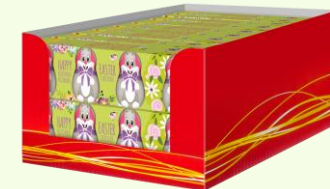

33 %
cocoa milk
chocolate

Listwa wielkanocna z łyżeczką 144 g

Figurki wielkanocne z łyżeczką 144 g – pyszne figurki z czekolady mlecznej nadziewane delikatnym napowietrzonym kremem mlecznym.

Nazwa produktu	Masa netto opakowania jednostkowego [g]	Ilość opakowań jednostkowych w kartonie zbiorczym	Ilość opakowań jednostkowych na palecie	Ilość kartonów zbiorczych na palecie	Ilość kartonów na warstwie	Wymiary [cm] dł. x szer. x wys.			Objętość palety [m ³]	Masa brutto [kg]			KOD EAN		Termin przydatności do spożycia
						Opakowanie jednostkowe	Opakowanie zbiorcze	Paleta		Opakowanie jednostkowe	Karton zbiorczy	Paleta	Opakowanie jednostkowe	Opakowanie zbiorcze	
Listwa Wielkanocna z figurkami i łyżeczką	144	18	1440	80	8	4x24x6	26x36x13	120x80x145	1,4	0,16	3,2	281	5902280002963	5902280002970	7 miesięcy